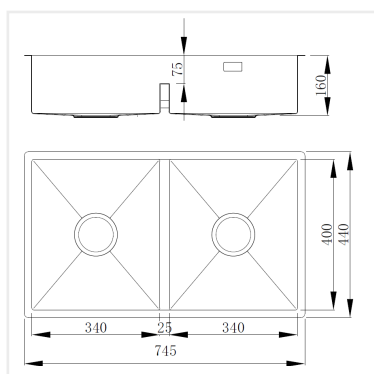

PRODUKTBESKRIVNING:

En kraftig diskåda i 1,2 mm rostfritt stål med borstad yta och kryssknäckt botten. Med låg mellanvägg.

Levereras med vattenlås, korgventil och bräddavloppsanslutning

SKÅPSTORLEK:

800 mm

MÅTT:

Yttermått:	745 x 440 mm
Innermått:	340/340 x 400 mm
Djup:	160 mm
Invändig hörnradie:	5 mm
Utvändig hörnradie:	10 mm
Materialtjocklek:	1,2 mm

MONTERINGSSÄTT:

Inbyggnad

Undermontering

Underlimning

Planlimning